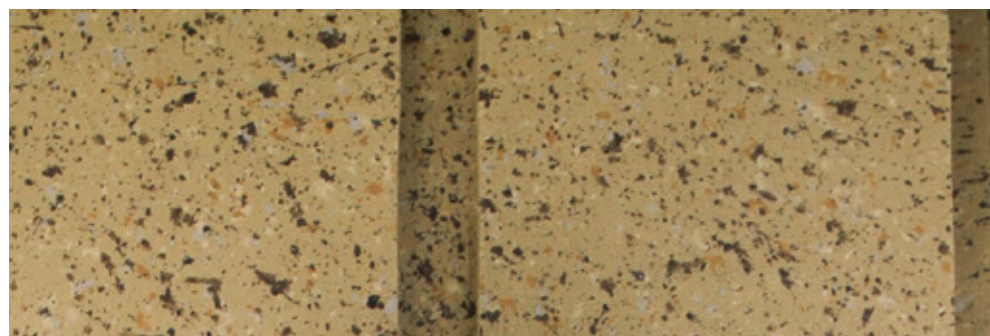

龙湖地产·唐宁 ONE

350000平方米 | 总建筑面积

- ◎ 涂料产品 - 外饰真石漆、质感涂料、多彩印象石涂料系统
- ◎ 竣工时间 - 2015年