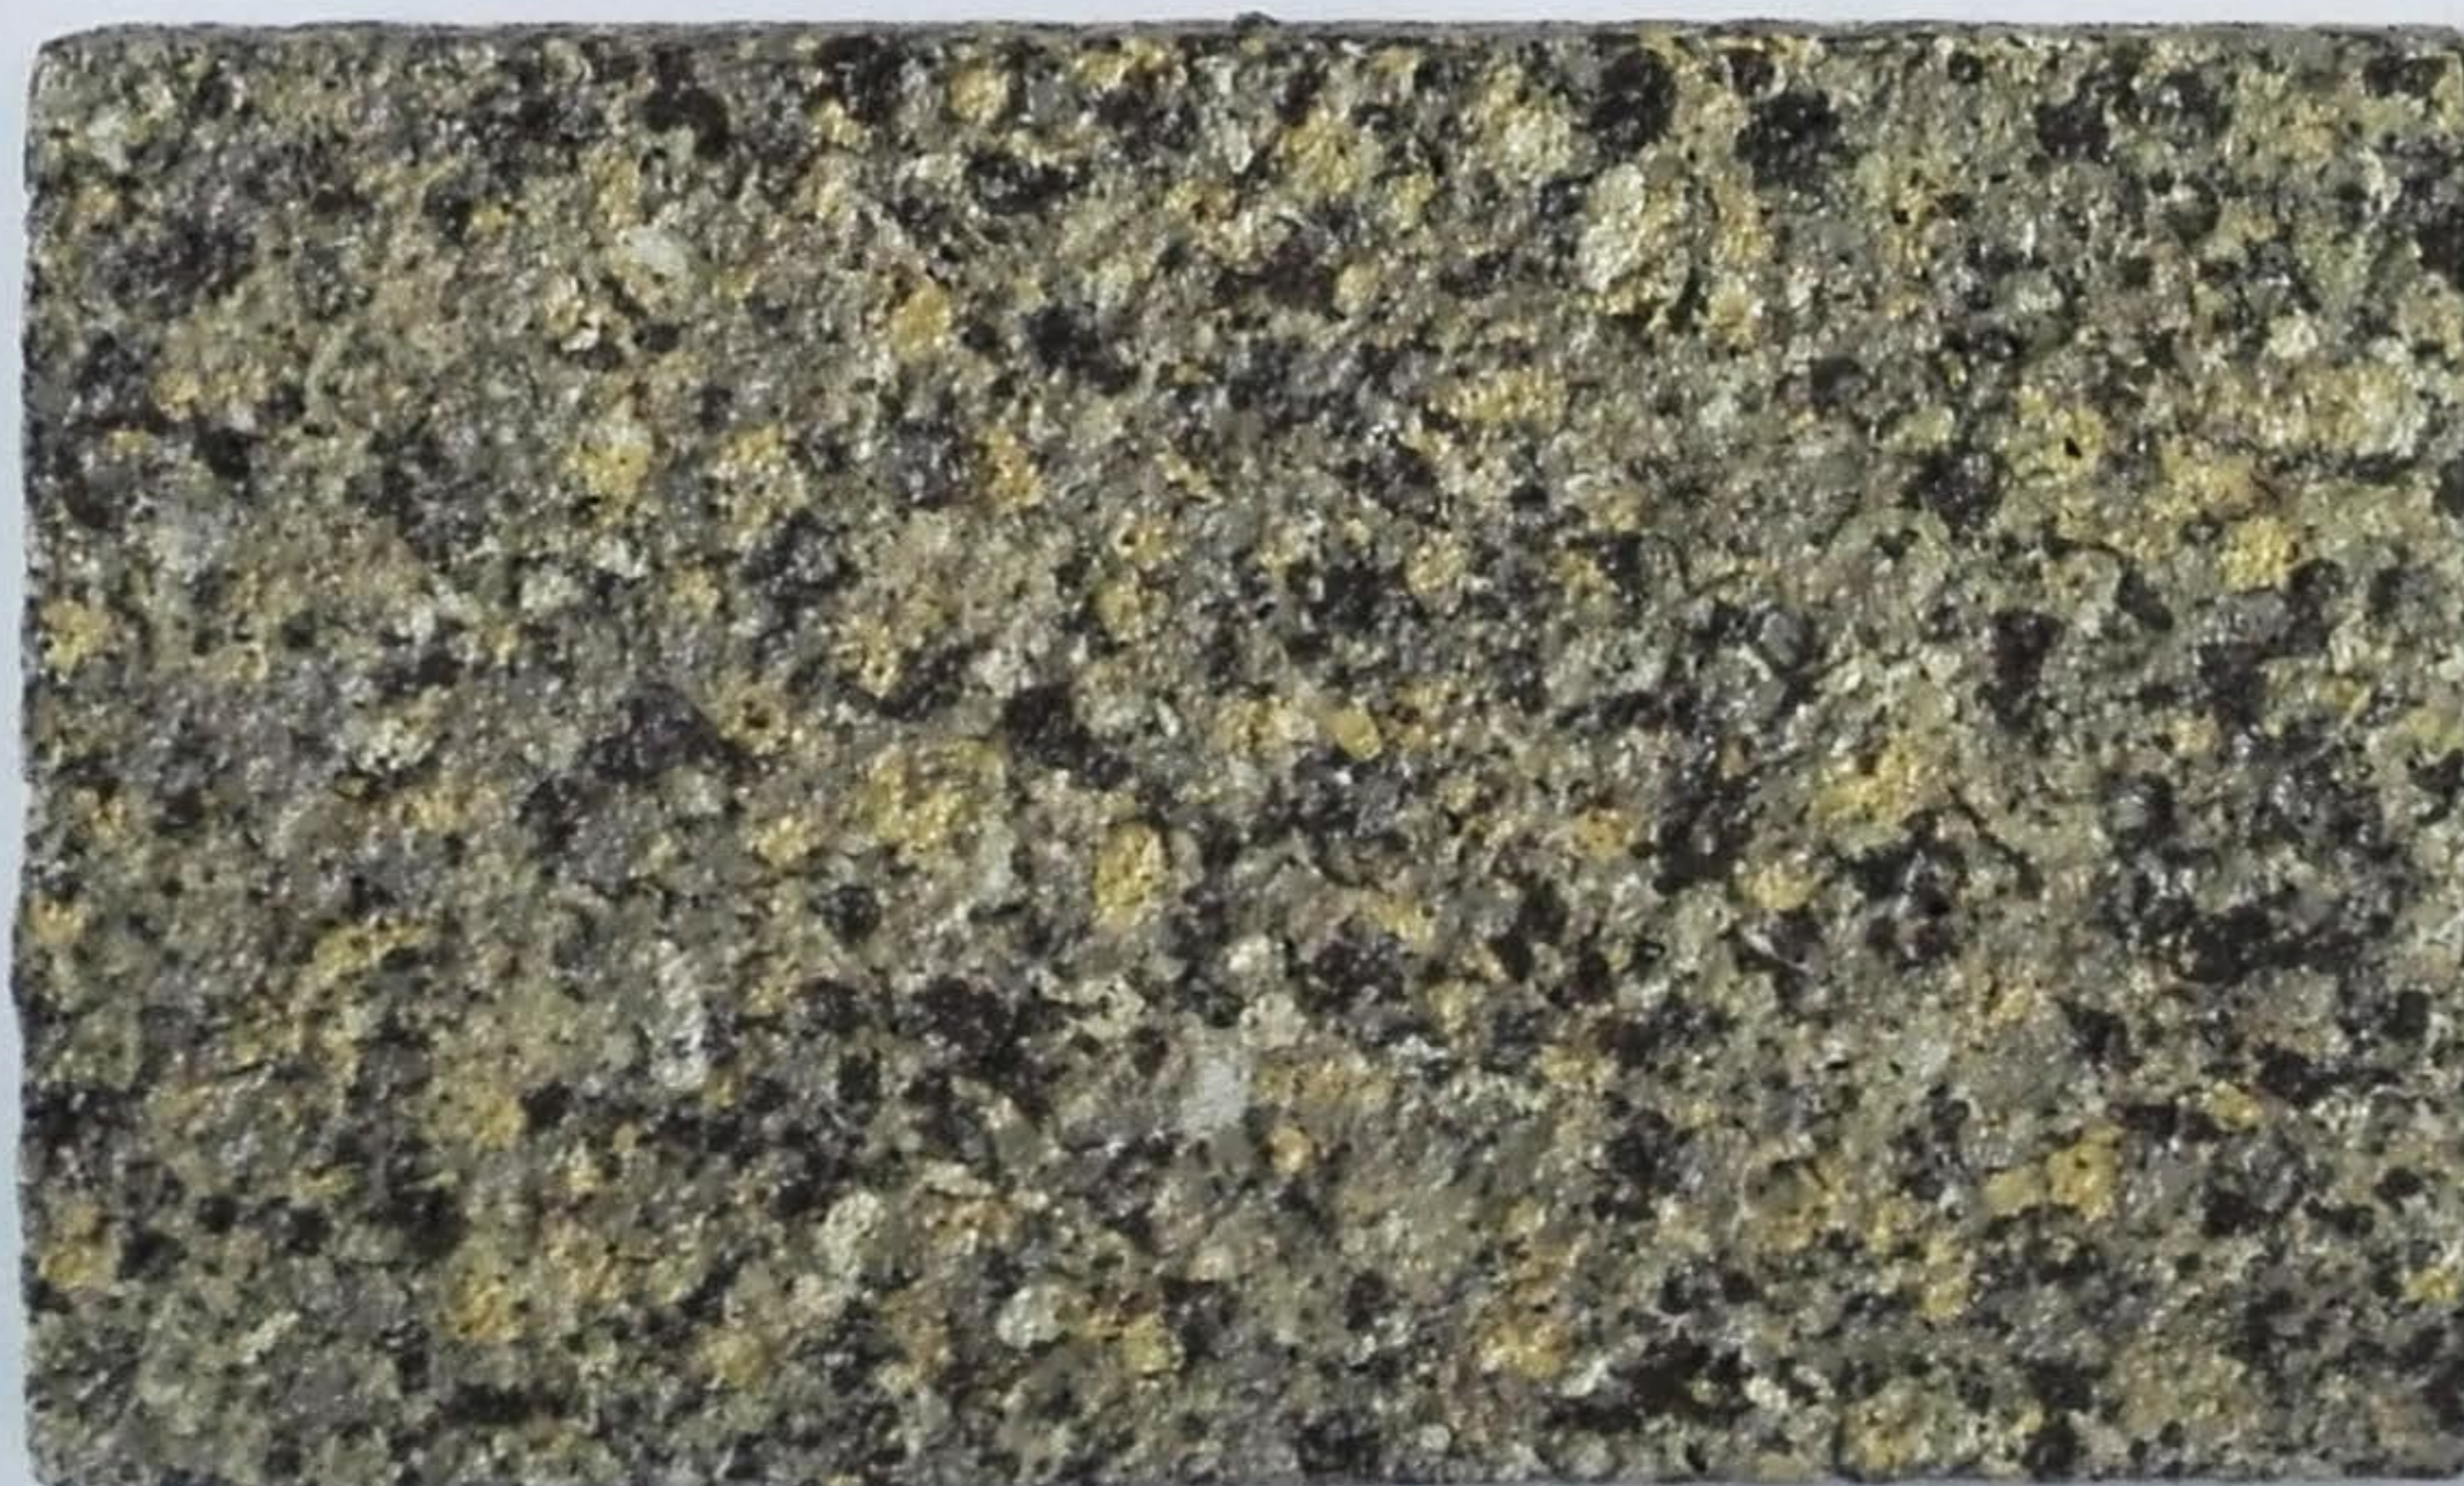

D3-01 质感中涂

D3-02 弹性拉毛中涂

D3-03 真石漆中涂

户外使用过程中因基材、工艺、施工方法等不同因素，会产生不同效果。此色卡仅供参考，不作为验收标准。

多彩印象石涂料

产品介绍

多彩印象石是一种物理化学中的胶体化学和表面化学的相溶技术理论设计，搭配高性能耐候的水性环保树脂和颜填料，通过喷涂施工工艺形成的天然大理石效果产品。具有天然石材效果，重量轻，粘接力强，施工方便容易，耐候自洁，防水透气抗龟裂，水性环保等特点，同时对建筑物提供强烈的装饰效果与超强的保护作用。是当代涂料技术革新并将装饰性和功能性融为一体的新型环保型涂料。

产品特点

- 逼真的石材装饰效果
- 持久的耐候性
- 抗龟裂性
- 施工简单、速度快，降低人工成本
- 超强自洁性
- 自重轻，更高的安全性
- 色彩稳定性极佳
- 纯水性配方，绿色环保

施工工序

工序	涂料产品名称	涂布量(kg/m ²)	涂布次数	重涂时间(小时/25°C)	涂装方法	涂装工具
基层处理	基层保持平整与清洁，基层含水率在10%以下，PH值小于10					
基层找平	外墙柔性腻子	2~2.5	2	完全干燥	批刮	刮刀
底漆	抗碱封固底漆	0.12~0.30	1	2h以上	滚涂	辊筒
分格缝	根据设计要求用墨线标明分格线，用专业胶带紧密贴牢					
中涂	多彩印象石同色中涂	0.25-0.35	2	2h以上	滚、喷涂	辊筒、专用喷枪
面漆	多彩印象石面漆	0.5~1.0	2	24h以上	喷涂	专用喷枪
罩面漆	罩光清漆	0.12~0.15	1	2h以上	喷涂	专用喷枪